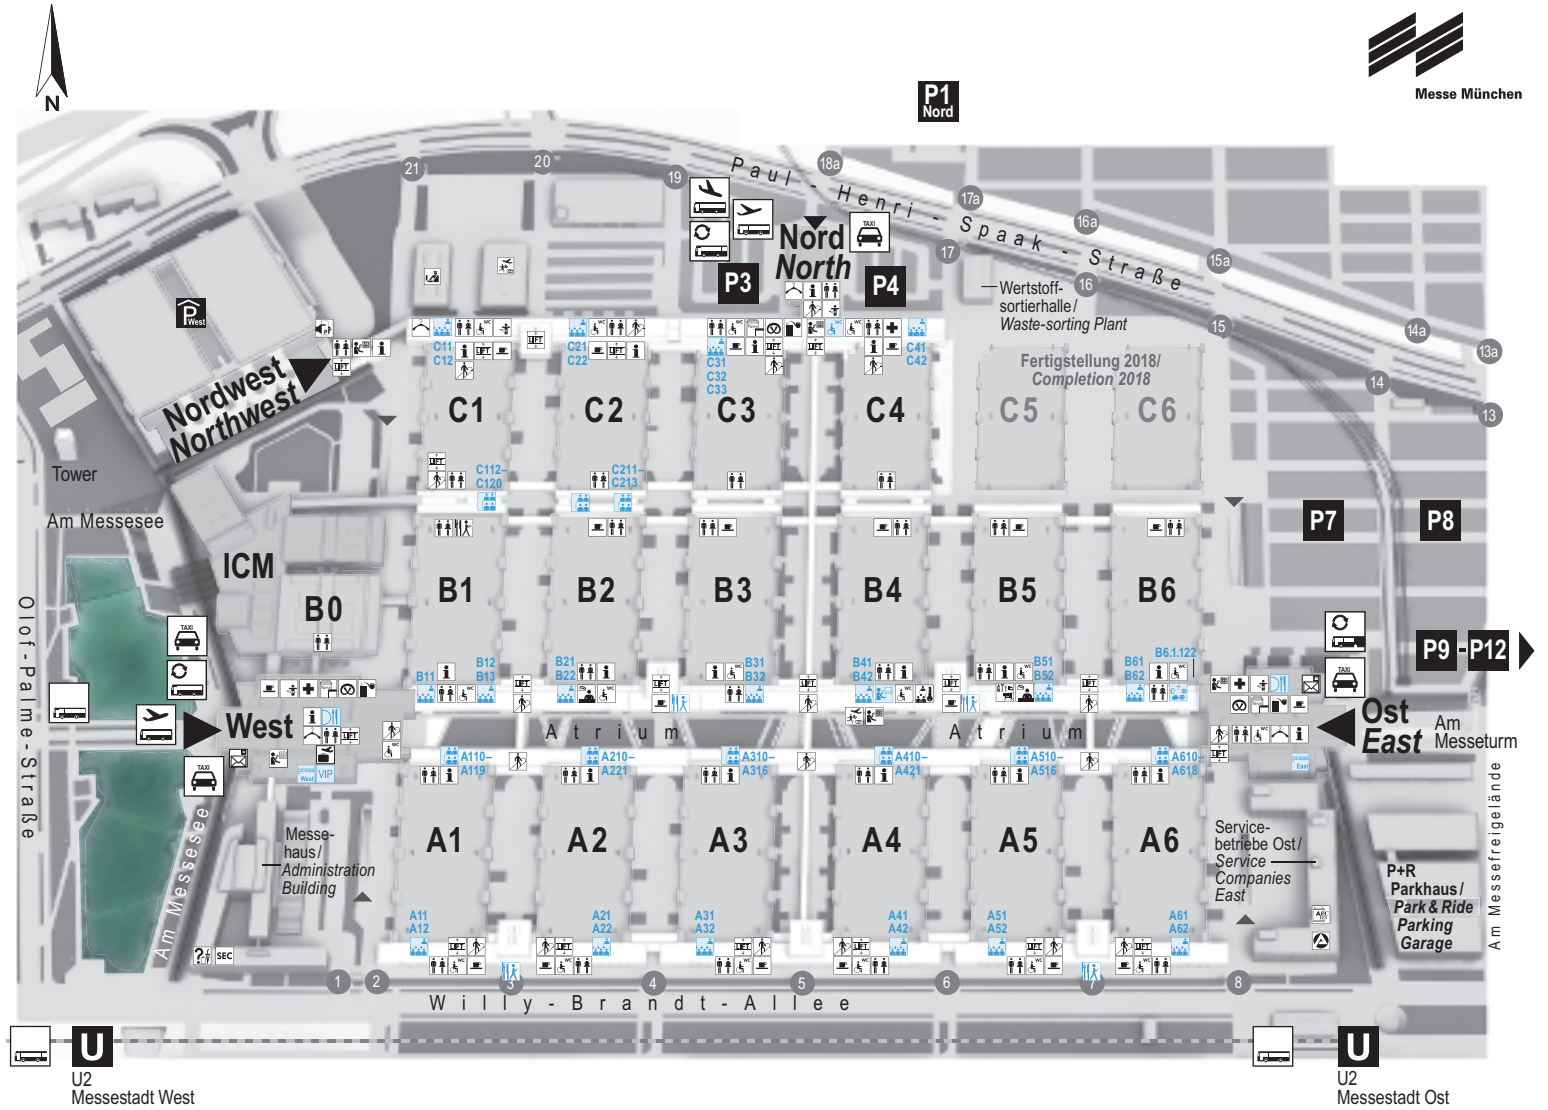

- Imbiss/Café
  Snack Bar/Café
- Restaurant mit Toiletten und Wickelraum
  (keine Wickelmöglichkeiten in den
  Restaurants im Eingang West und Ost)
  Restaurant with Restrooms/WC and
  Babycare (no babycare in the restaurants
  in the West and East Entrance)
- Restaurant mit Selbstbedienung
  Self Service Restaurant

Service/Services

- Backwaren
  Pastries
- Behindertentoilette
  Toilet for the Disabled
- Erste Hilfe
  First Aid
- Fundbüro
  Lost & Found
- Garderobe, Gepäckaufbewahrung
  Coat Check, Luggage Check
- Briefkasten
  Mailbox

- Lufthansa Baggage Drop-Off
- Geldautomat
  ATM, Cash Machine
- Grafik
  Artwork
- Arbeitsvermittlung
  Employment Agency for Fairs
- Information
- Kiosk
- Kurierservice/Paketversand
  Courier & Shipping Service
- Parkservice
  Parking Service
- Sicherheitszentrale
  Security Office
- Tabakwaren
  Tobacco Products
- Toiletten
  Restrooms/WC
- Wickelraum
  Babycare Room
- Bavaria Lounge/VIP Lounge
- Pressezentrum
  Press Center
- Raum der Stille
  Prayer Room "Room of Silence"

Service-Einrichtungen am „Atrium“ Service Facilities at the "Atrium"

- Ausstellerservice West/Ost
  Exhibitor Services West/East
- Business Center (IBC)
- Konferenzraum Service
  Conference Room Service
- Messeshop
  Trade Show Supplies Shop

Konferenz/Besprechungen Conference/Meetings

- Konferenzräume
  Conference Rooms
  A11–A62, B11–B62, C11–C42
- Besprechungsräume
  Meeting Rooms
  A110–A618, C112–C213

Stand / As of: 12/2017