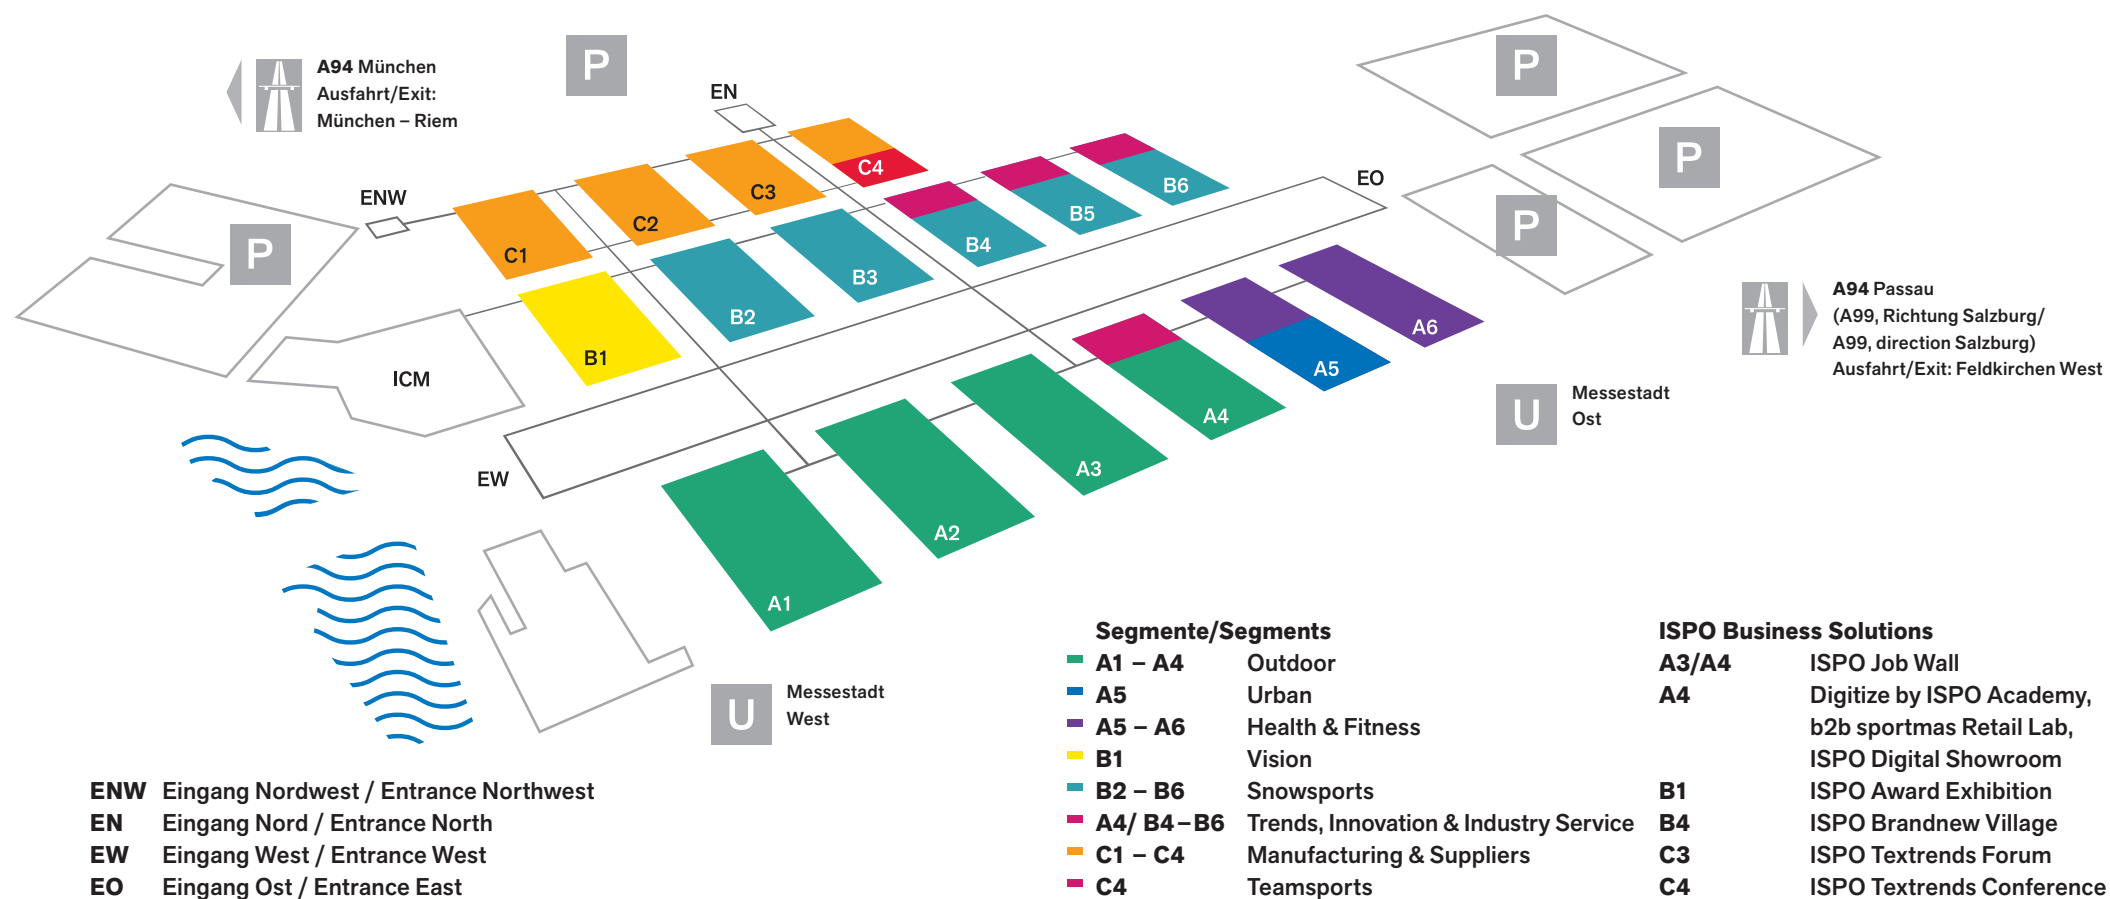

Geländeplan / Map of fair grounds

Messe München Service-Einrichtungen/Service Facilities

Erdgeschoss / Ground Floor
1.Obergeschoss / 1st Floor

Allgemeine Information General Information

Betrieb ist veranstaltungsabhängig
Availability of services varies according to events

- Eingang
Entrance
- Tore
Gates
- Parkhaus
Parking Garage
- Parkplatz
Car Park
- U-Bahn
Subway
- Linien-Bus
Public Bus
- Flughafen-Bus Abfahrt
Airport Shuttle Bus Departure
- Flughafen-Bus Ankunft
Airport Shuttle Bus Arrival
- Eingangsshuttle
Entrance Shuttle
- Taxi
Cab Service
- Rolltreppe/Treppe
Escalator/Stairs
- Personenaufzug
Elevator

Gastronomie/Catering & Restaurants

- Imbiss/Café
Snack Bar/Café
- Restaurant mit Toiletten und Wickelraum
(keine Wickelmöglichkeiten in den
Restaurants im Eingang West und Ost)
Restaurant with Restrooms/WC and
Babycare (no babycare in the restaurants
in the West and East Entrance)
- Restaurant mit Selbstbedienung
Self Service Restaurant

- Lufthansa Baggage Drop-Off
- Geldautomat
ATM, Cash Machine
- Grafik
Artwork
- Arbeitsvermittlung
Employment Agency for Fairs
- Information
- Kiosk
- Kurierservice/Paketversand
Courier & Shipping Service
- Parkservice
Parking Service
- Sicherheitszentrale
Security Office
- Tabakwaren
Tobacco Products
- Toiletten
Restrooms/WC
- Wickelraum
Babycare Room
- Bavaria Lounge/VIP Lounge
- Pressezentrum
Press Center
- Raum der Stille
Prayer Room "Room of Silence"