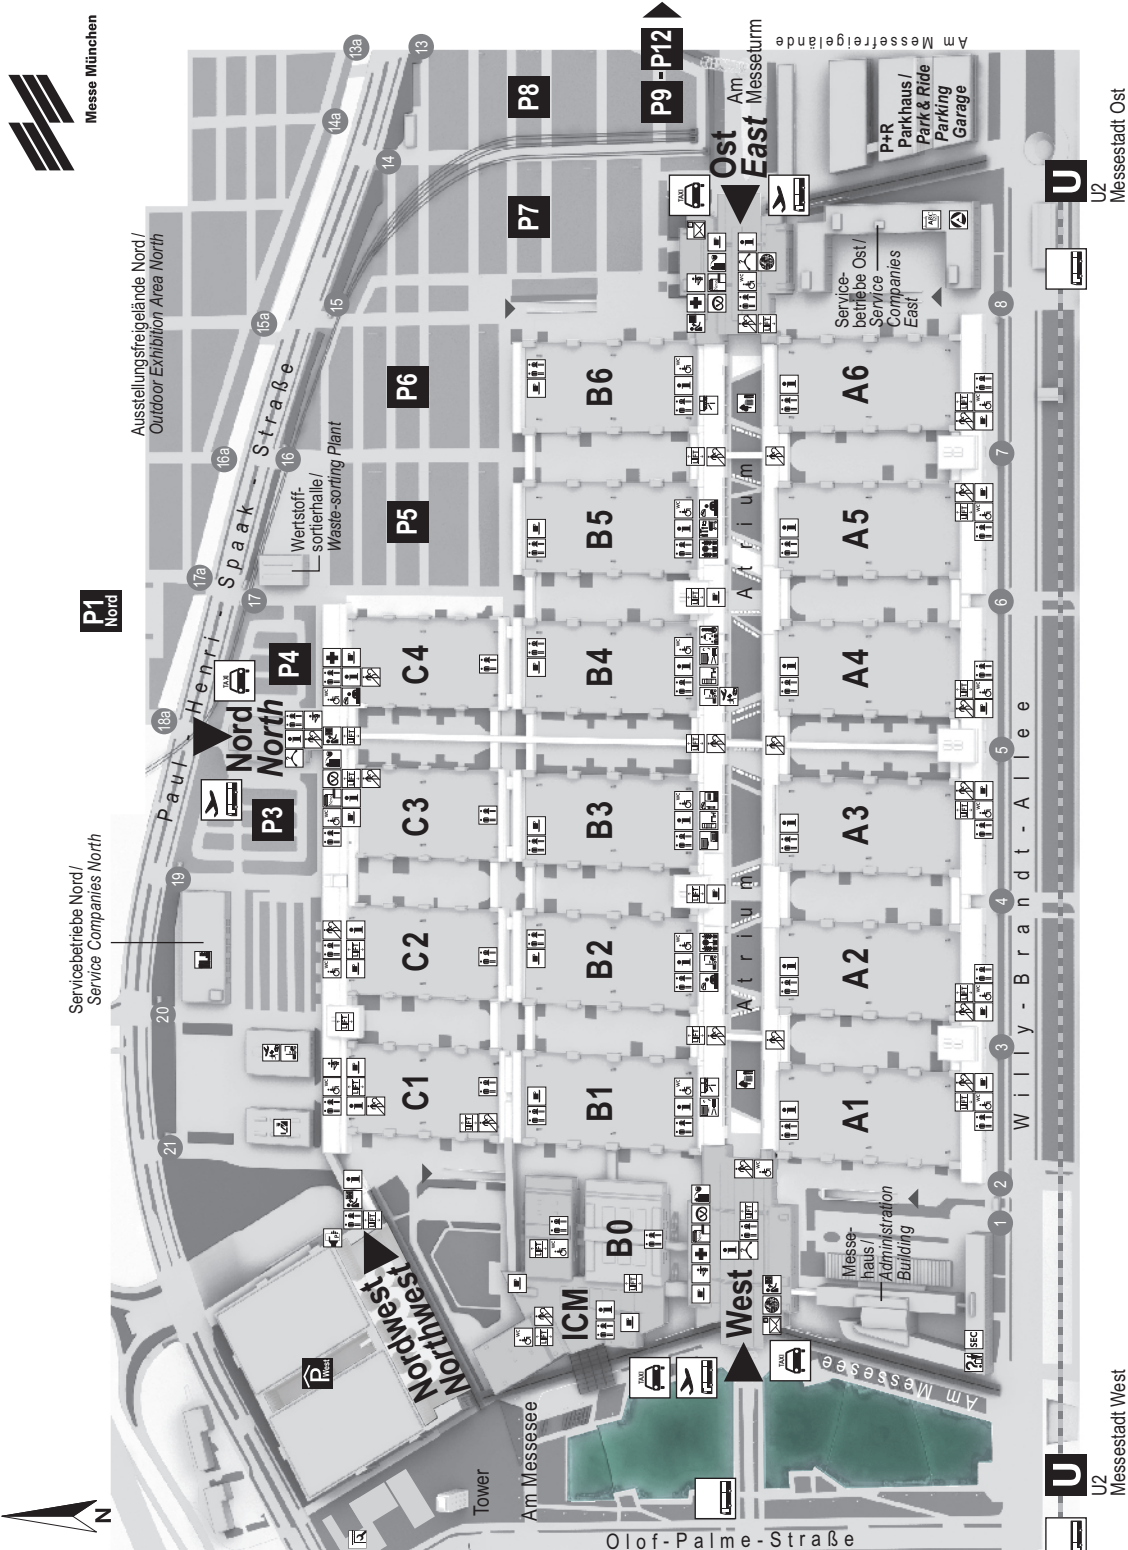

Gastronomie/ Catering

- Multimedia
- Abhängenkonstruktionen/ Rigging/ Suspension Units
- Ausstellerservice West/ Ost/ Exhibitor Services West/ East
- Spezialbüro/ Special Office
- Pflanzen/ Blumen/ Plants/ Flowers
- Business Center (IBC)
- Mietmobiliar/ Furniture Rentals
- Telekommunikationsservice/ Telecommunication Service
- Konferenzraum Service/ Conference Room Service
- Messe Shop/ Trade Show Supplies Shop

Service-Einrichtungen am „Atrium“ Service Facilities at the „Atrium“

- Arbeitsvermittlung/ Employment Agency for Fairs
- Information
- Internationaler Gästeempfang/ International Visitors' Lounge
- Kiosk
- Kurierebene/ Paketversand/ Courier & Shipping Service
- Parkservice/ Parking Service
- Sicherheitszentrale/ Security Office
- Stribau/ Stand Construction
- Tabakwaren/ Tobacco Products
- Toiletten/ Restrooms/ WC
- Wickelraum/ Baby Changing Room
- Zoll/ Customs